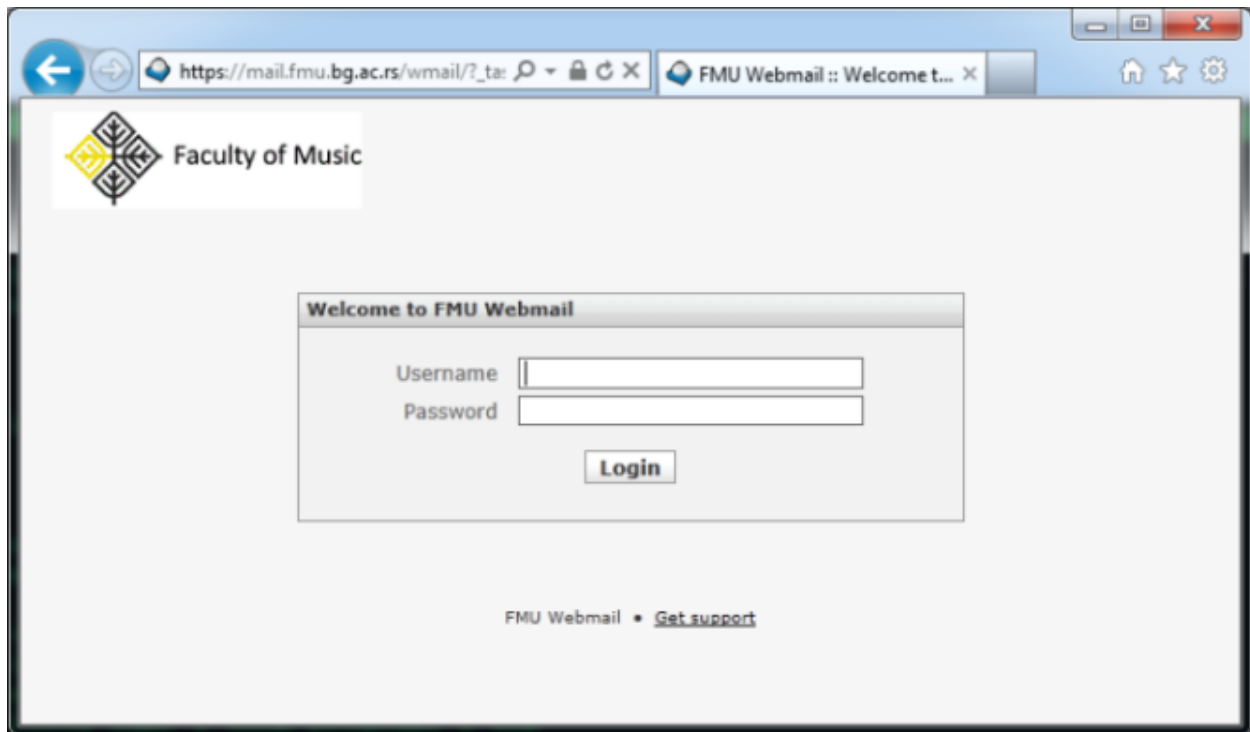

Uputstvo za korišćenje webmail programa na serveru: mail.fmu.bg.ac.rs/wmail

<https://mail.fmu.bg.ac.rs/wmail>

Nakon logovanja moguća su dva načina prikaza poruka u folderu, prikazana na dve sledeće slike: